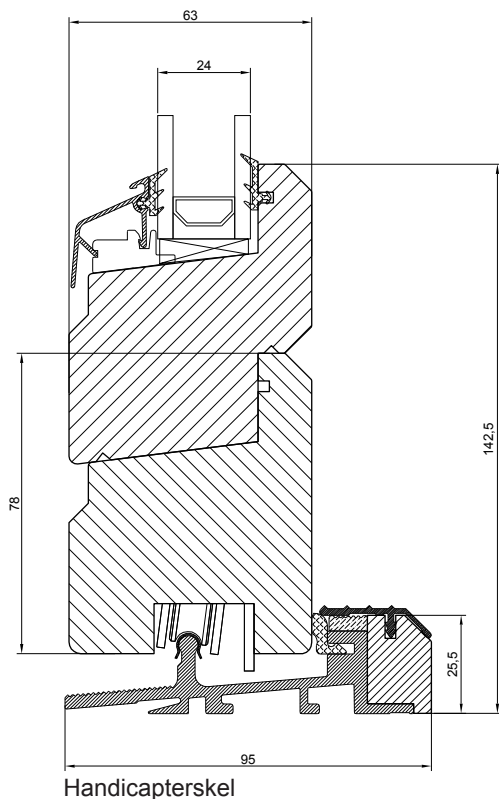

KARMDYBDE

95 mm

VRIDER

Standard i børstet aluminium med innvendig låseknapp. Kan leveres i svart og hvit, og med innvendig og utvendig låssylinder.

FARGE

Standard hvit NCS S0502-Y. Andre farger enn standard mot pristillegg.

TERSKEL

Standard med handicapterskel i alu/eik (25 mm høy), kan også leveres i heltre eik (57 mm høy).

GLASS

2-lags Thermofloat 1,0 med svart spacer. Andre farger på spacer leveres på forespørsel. Kan leveres med alle relevante glasstyper.

U-VERDI

Fra 1,0 W/m²K.

BRYSTNING

Standard 143 mm med handicapterskel, 171 mm med hardvedterskel. Kan også leveres med brystning fra 250 mm og oppover.

ALUMINIUM

Kan leveres bekledd med aluminium utvendig.

MÅL

	Enkel	Dobbel
Største bredde	4 488 mm	5 988 mm
Minste bredde	1 588 mm	3 388 mm
Maks høyde	2 488 mm	2 488 mm
Minste høyde	1 788 mm	1 788 mm

Maks rammevekt på skyvefelt er 100 kg

NB! Dører med bredde fra 3,5 m eller mer enn 300 kg må leveres med glass løst i egen kasse, og må monteres på byggeplass.

Vår skyvedør Skyv-tett har utvendig skyvbart felt og er basert på H-vinduet standard profil. Åpnes og kukkes med utvendig/innvendig vrider. Døren har luftbrems og fix espagnolett med 3 låsepunkter. Kan også levers i eik og accoya.

SKYVEDØR TRE