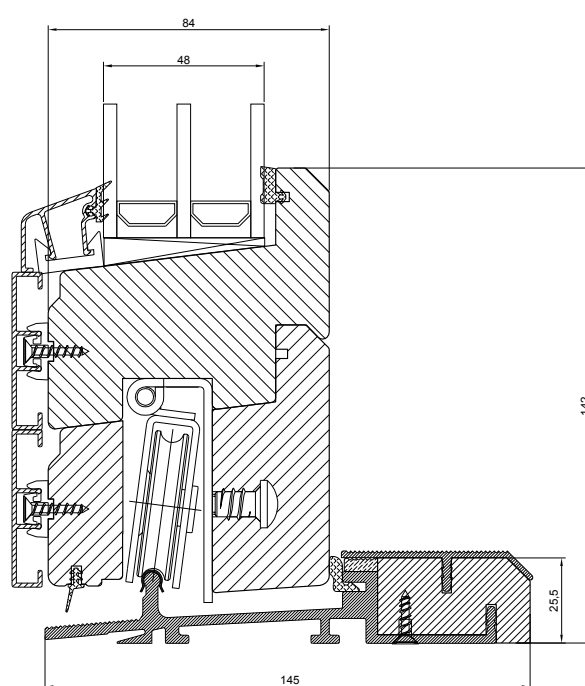

SKYVEDØR BEKLEDD MED ALUMINIUM UTVENDIG

Handicapterskel