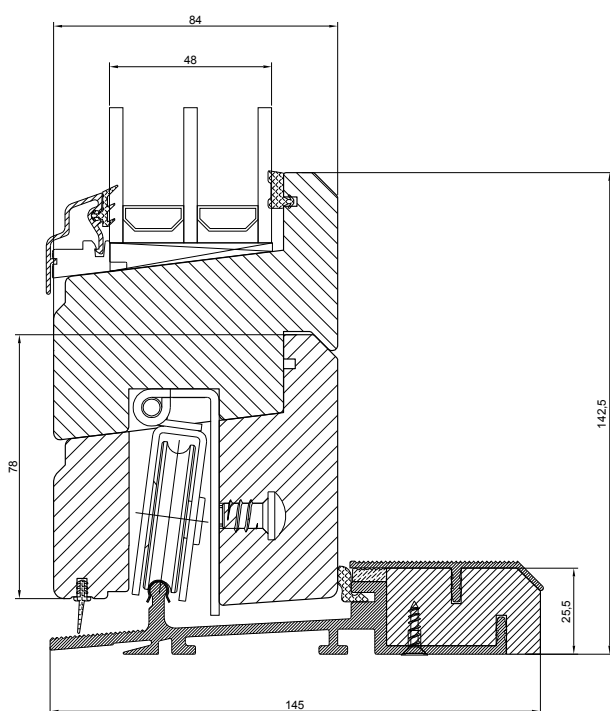

TEKNISK BESKRIVELSE

KARMDYBDE

145 mm

VRIDER

Standard i børstet aluminium med innvendig låseknapp. Kan leveres i svart og hvit, og med innvendig og utvendig låssylinder.

FARGE

Standard hvit NCS S0502-Y. Andre farger enn standard mot pristillegg.

TERSKEL

Standard med handicapterskel i alu/eik (25 mm høy), kan også leveres i heltre eik (57 mm høy).

GLASS

3-lags Thermofloat 1,0 med svart spacer. Andre farger på spacer leveres på forespørsel. Kan leveres med alle relevante glasstyper.

U-VERDI

Fra 0,74 W/m²K.

BRYSTNING

Standard 143 mm med handicapterskel, 171 mm med hardvedterskel. Kan også leveres med brystning fra 250 mm og oppover.

ALUMINIUM

Kan leveres bekledd med aluminium utvendig.

MÅL

	Enkel	Dobbel
Største bredde	4 488 mm	5 988 mm
Minste bredde	1 588 mm	3 388 mm
Maks høyde	2 488 mm	2 488 mm
Minste høyde	1 788 mm	1 788 mm

Maks rammevekt på skyvefelt er 100 kg

NB! Dører med bredde fra 3,5 m eller mer enn 300 kg må leveres med glass løst i egen kasse, og må monteres på byggeplass.

Vår skyvedør Skyv-tett har utvendig skyvbart felt og er basert på H-vinduet standard profil. Åpnes og kukkes med utvendig/innvendig vrider. Døren har luftbrems og fix espagnolett med 3 låsepunkter. Kan også levers i eik og accoya.

SKYVEDØR TRE

Handicapterskel